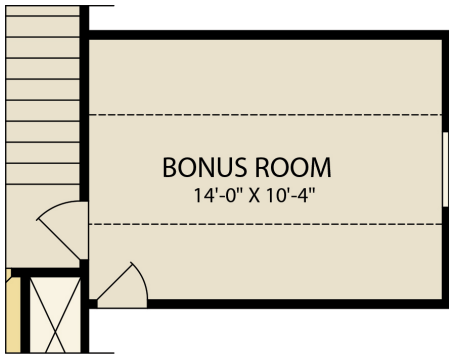

PLAN 1248

1,248 sq ft

FIRST FLOOR

OPTIONAL MASTER BATH

OPTIONAL BONUS ROOM

OPTIONAL BEDROOM 3

SECOND FLOOR