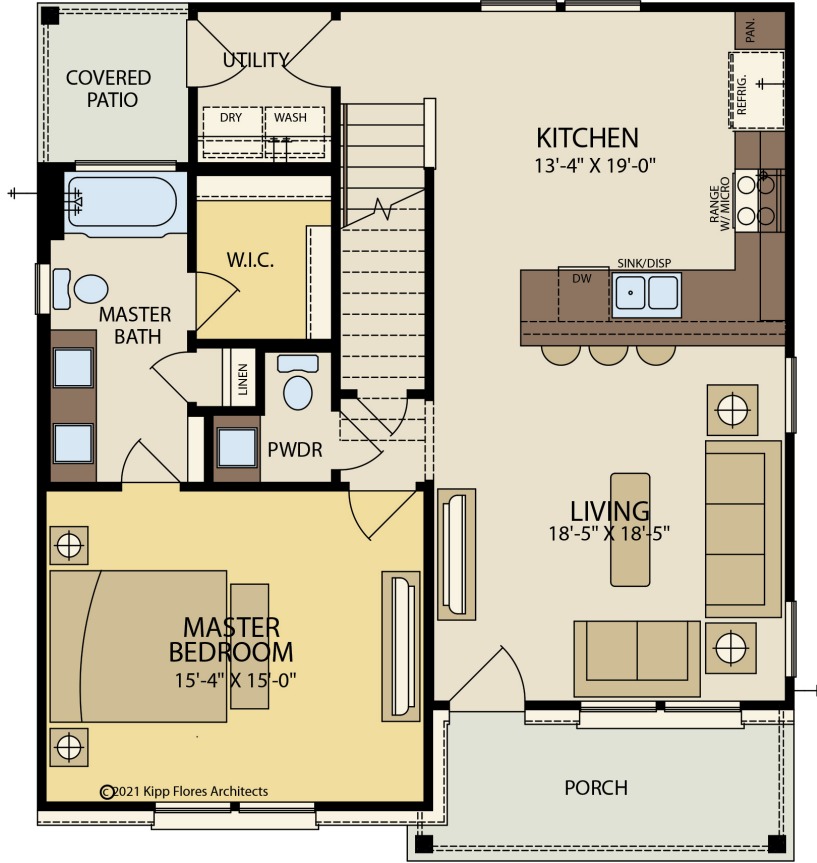

PLAN 1248

1,248 sq ft

FIRST FLOOR

OPTIONAL MASTER BATH

OPTIONAL BONUS ROOM

OPTIONAL BEDROOM 3

SECOND FLOOR